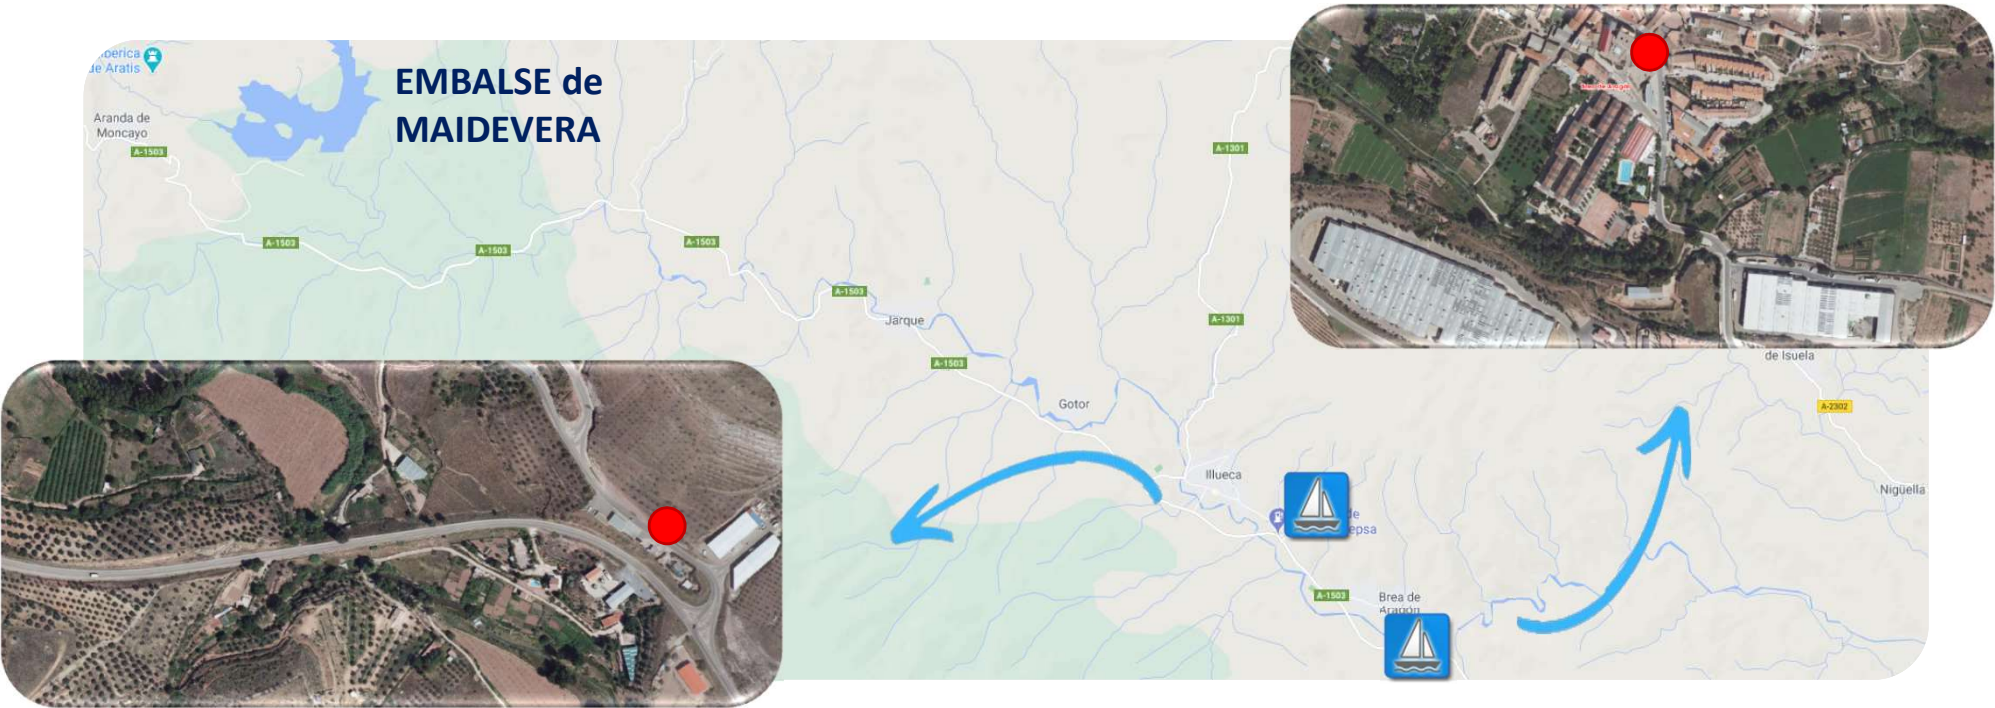

ESTACIONES DE LIMPIEZA DE EMBARCACIONES Y EQUIPOS · EMBALSE DE MAIDEVERA

CLASIFICACIÓN DEL EMBALSE: Embalse EN RIESGO o TIPO R

LIMPIEZA DE LAS EMBARCACIONES Y EQUIPOS: OBLIGATORIA en estos casos:

- Al entrar por primera vez en el embalse declarado.
- Al salir del embalse declarado transcurrido el plazo declarado.
- Al salir del embalse declarado para navegar en otra cuenca hidrográfica, y al entrar nuevamente en el mismo, a su regreso.
- En eventos y competiciones deportivas puntuales relacionados con la navegación, tanto al entrar como al salir del embalse.

ESTACIÓN DE SERVICIO CEP SA ARANA OIL
Crt a. A-1503 Km 20,1. Illueca (Zaragoza)

976 822 440

Lunes-Domingo: 8 a 21h

ESTACIÓN DE SERVICIO SAN BLAS
C/Oriente 22. Brea de Aragón (Zaragoza)

976 824 615

Lunes -Viernes: 8 a 21h. Sábados -Domingos: 8 a 14h