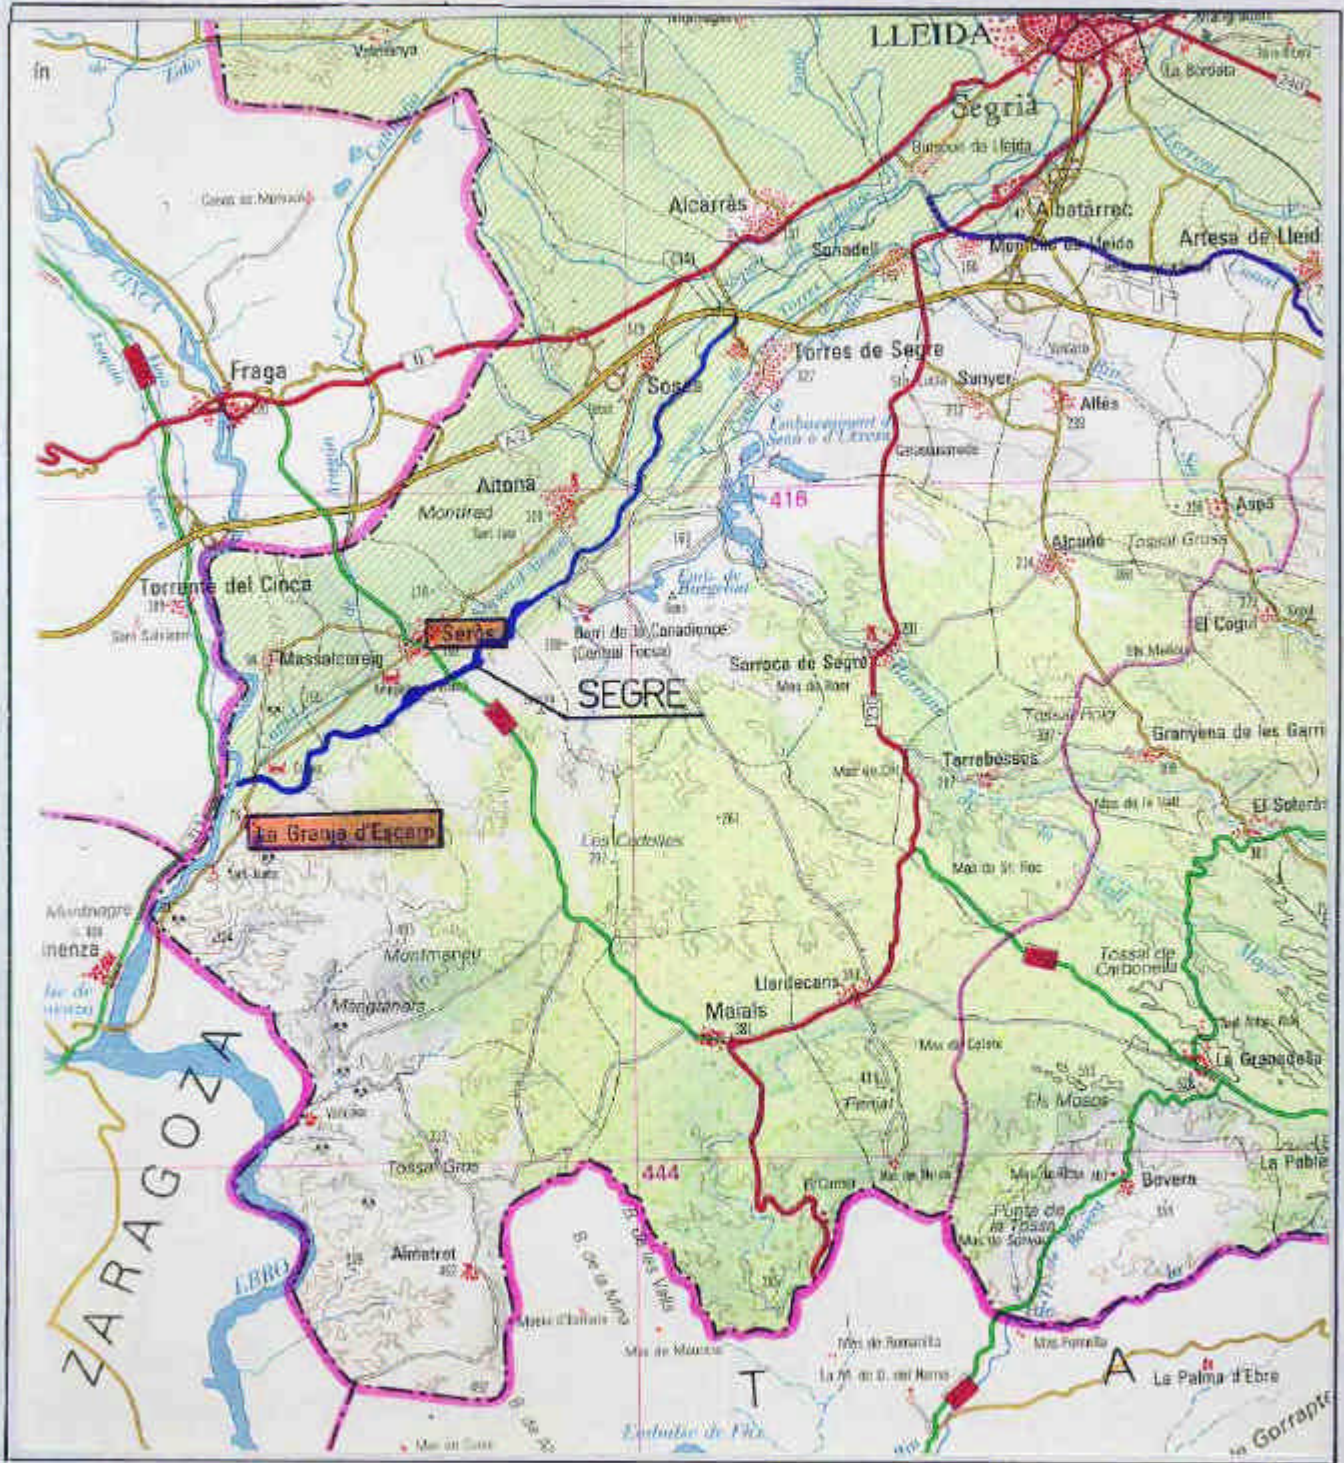

ELEVACIONES VARIAS EN EL BAJO SEGRE

 PRINCIPALES POBLACIONES

(Ficha NR : 39)

ESCALA 1:200.000

Noviembre 1.996