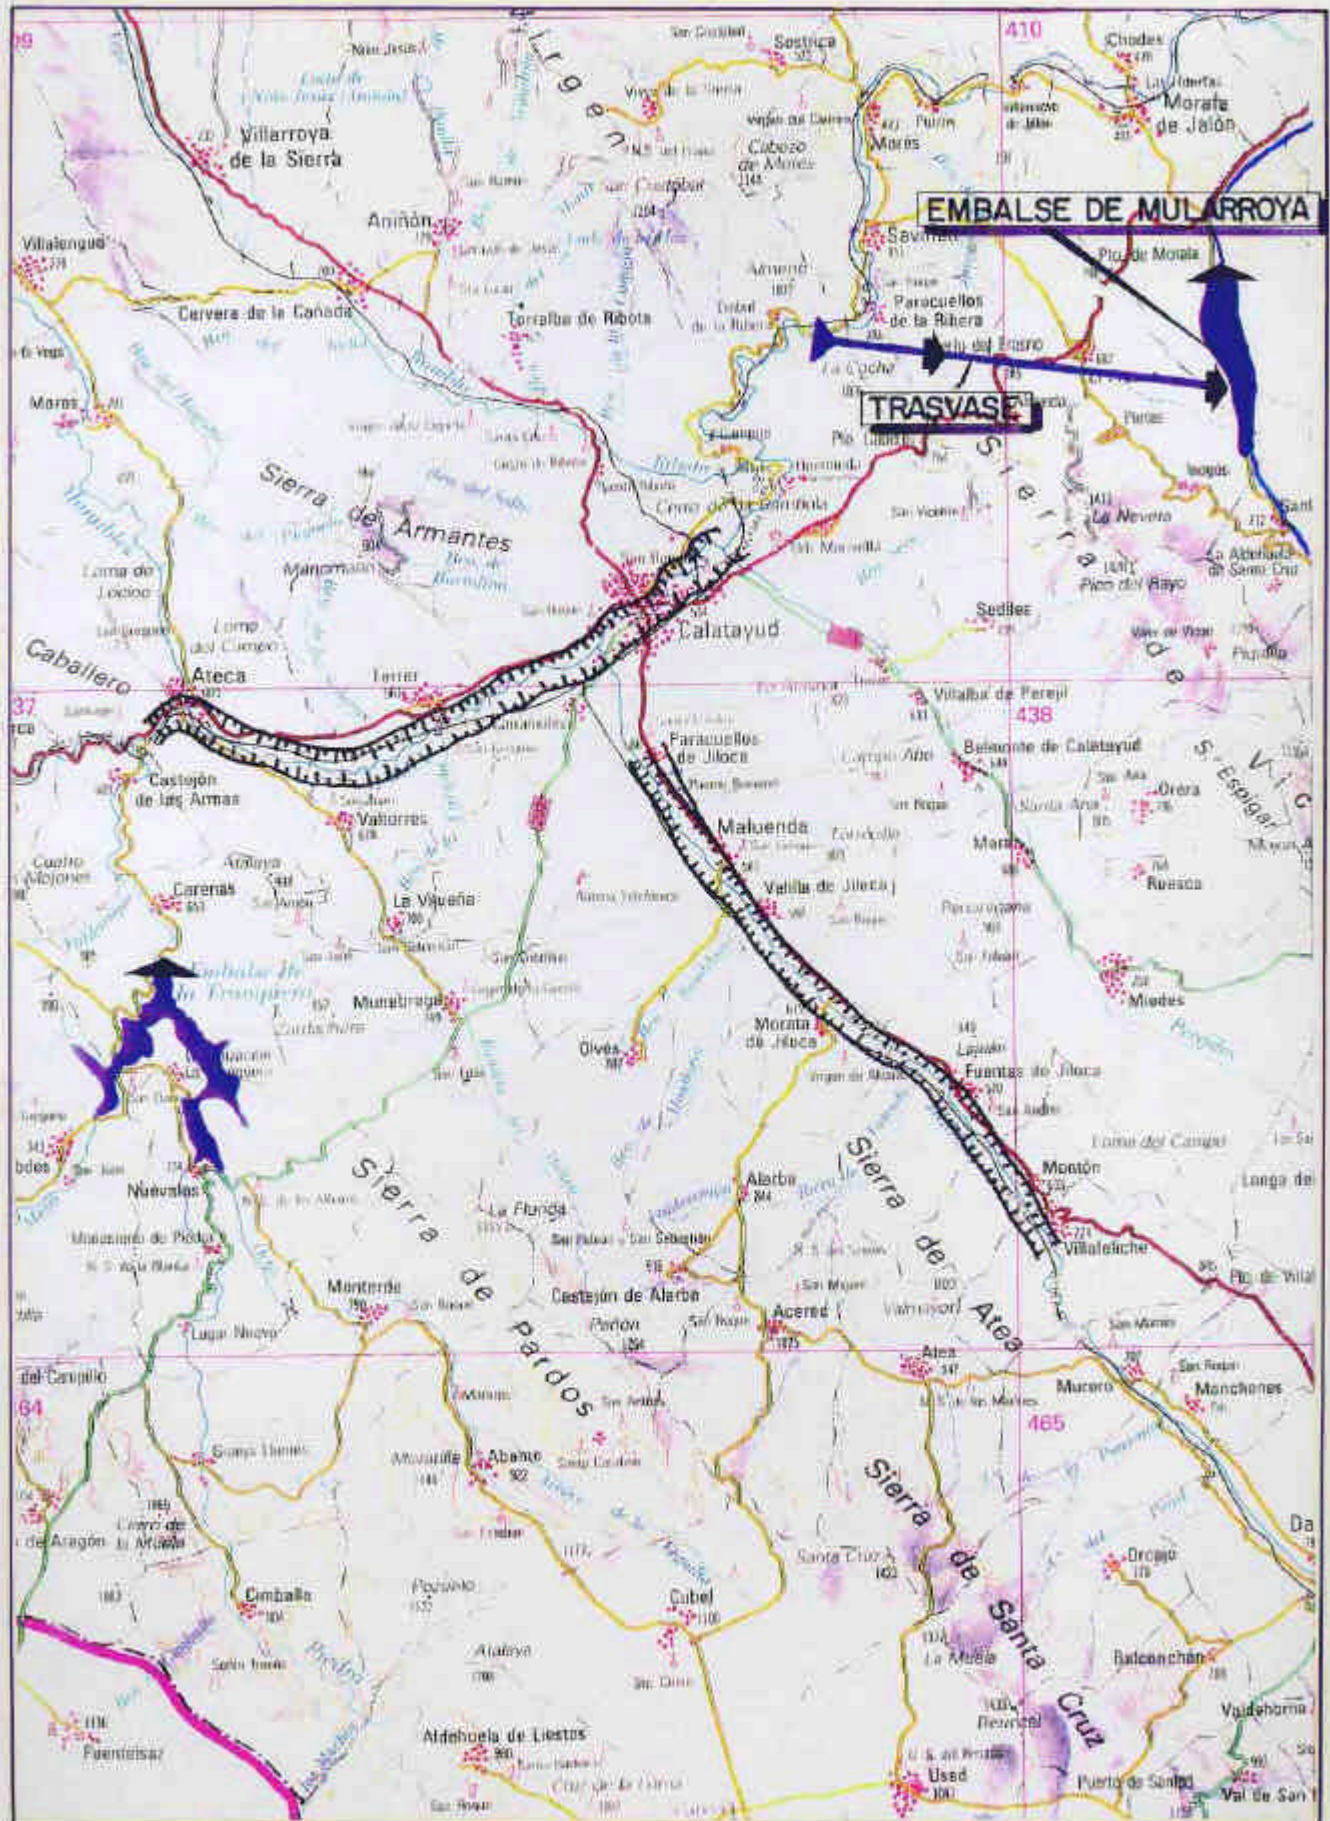

# EMBALSE DE MULARROYA

( Ficha EMB 19 )

ESCALA 1:200.000

Noviembre 1.996